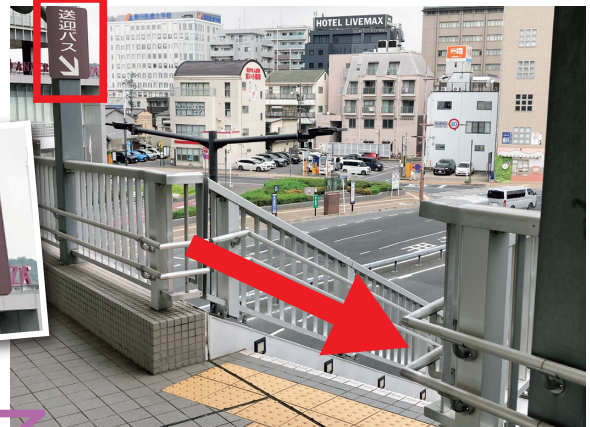

# 通院バス岡山駅前乗り場のご案内

① 在来線を出て右側  
「運動公園口(西口)」に進む

② 「運動公園口(西口)」に  
向かって進んでください

③ 歩道橋の手前に「送迎バス」の看板  
乗り場へ行く階段があります

④ この「送迎バス」の階段を  
降りてください

⑤ 階段を降りて右に回る

⑥ そのまま真っすぐ進むと  
「送迎バス乗り場」があります

岡山中央病院無料通院バスが参りますまで  
この辺りでお待ちください